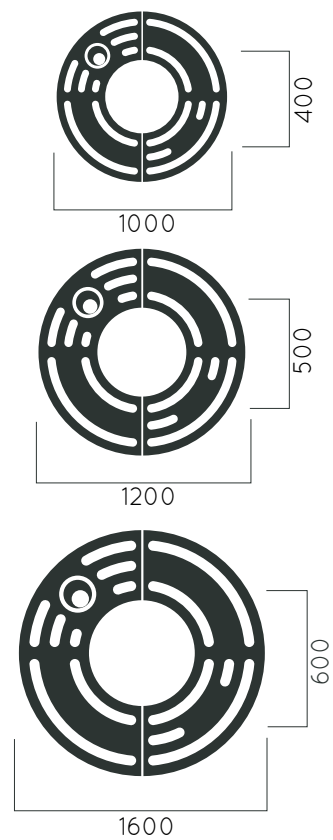

DIMENSIONS: D1600/600/1200/500/1000/400mm

PRESTIGE

Material:	Hot-dip galvanized & powder-coated metal
	<ul style="list-style-type: none"> ▷ Resistance ▷ Stabilized dimensions
	<ul style="list-style-type: none"> ▷ Transparency ▷ Protection
	<ul style="list-style-type: none"> ▷ Strength ▷ Long serving ▷ Resistant to severe weather conditions
Packing size:	1610x610x1210x510x1010x410 mm
Colours textures:	<p>Metal</p> <div style="display: flex; justify-content: space-around; align-items: center;"> <div style="width: 20px; height: 20px; background-color: #1a1a1a; border: 1px solid black; margin-right: 5px;"></div> #1 <div style="width: 20px; height: 20px; background-color: #333333; border: 1px solid black; margin-right: 5px; margin-left: 10px;"></div> #2 <div style="width: 20px; height: 20px; background-color: #666666; border: 1px solid black; margin-right: 5px; margin-left: 10px;"></div> #3 <div style="width: 20px; height: 20px; background-color: #804040; border: 1px solid black; margin-left: 10px;"></div> #4 </div>