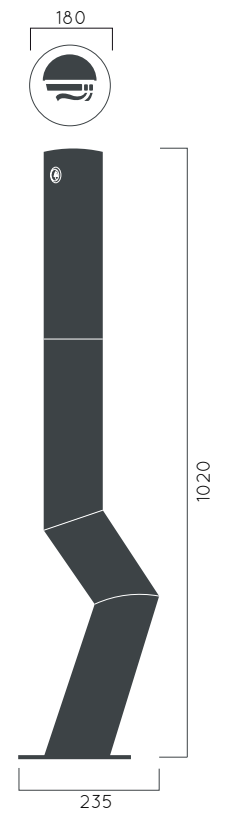

DIMENSIONS: L180xW235xH1020mm

Cigarette Bin

| | |
|---------------------|------------------------------------------------------------------------------------------------------------------------------------------------------------------------------------------------------------------------------------------------------------------------------------------------------------------------------------------------------------------------------------------------------------------------------------------------------------------------------------------------------------------------------------------------------------------------------------------------------------------------------------------------------------------------------|
| Material: | Hot-dip galvanized & powder-coated metal |
| | <ul style="list-style-type: none"> ▷ Resistance ▷ Stabilized dimensions |
| | <ul style="list-style-type: none"> ▷ Transparency ▷ Protection |
| | <ul style="list-style-type: none"> ▽ Strength ▽ Long serving ▽ Resistant to severe weather conditions |
| Packing size: | 236 x 1030 |
| Colours textures: | <p>Metal</p> <div style="display: flex; justify-content: space-around; align-items: center;"> <div style="text-align: center;">  <p>#01</p> </div> <div style="text-align: center;">  <p>#02</p> </div> <div style="text-align: center;">  <p>#03</p> </div> <div style="text-align: center;">  <p>#04</p> </div> </div> |